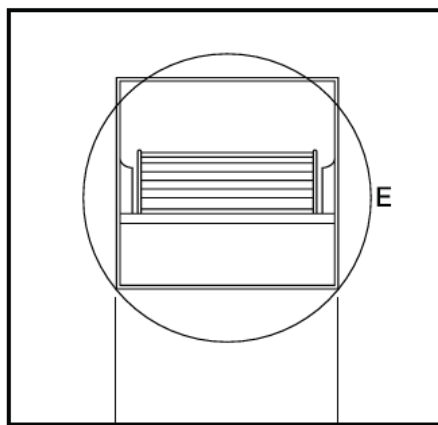

- TM 2-3
- 3 Ampere
- 180x145x85 mm

A	455 mm
B	445 mm
C	455 mm
D	232 mm
E	250 mm Ø
F	60 mm
lengte flens	45 mm