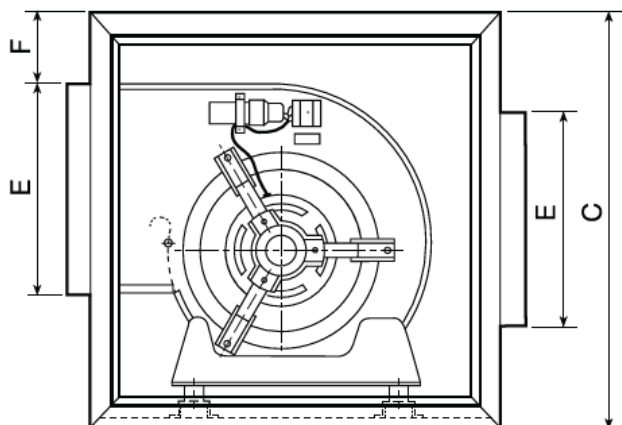

direct gedreven ventilator

geïsoleerd

gegalvaniseerd plaatstaal

Hst	mm H ₂ O - Pa	Statische druk
R.P.M.		Snelheid
V	m ³ /h	Luchthoeveelheid
dB(A)	Decibel	Geluidsniveau
A	Ampere	Elektrische stroom

Bijbehorende 1 Fase 5-Standenregelaar in kunststof kast 230/1/50:

- TM 2-3
- 3 Ampere
- 180x145x85 mm

A	455 mm
B	445 mm
C	455 mm
D	232 mm
E	250 mm Ø
F	60 mm
lengte flens	45 mm