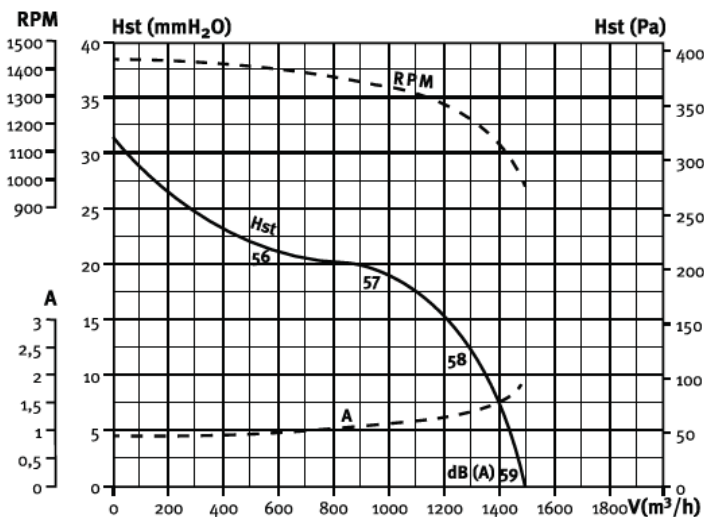

Artikelnummer: V 411055

UPE 7/7 CM/AL

147 Watt

4P = 1.400 toeren

1.000 m³/h

250 mm aansluiting

230 Volt

1.7 Ampere

direct gedreven ventilator

geïsoleerd

gegalvaniseerd plaatstaal

Hst	mm H ₂ O - Pa	Statische druk
R.P.M.		Snelheid
V	m ³ /h	Luchthoeveelheid
dB(A)	Decibel	Geluidsniveau
A	Ampere	Elektrische stroom

Bijbehorende 1 Fase 5-Standenregelaar in kunststof kast 230/1/50:

- TM 2-3
- 3 Ampere
- 180x145x85 mm

A	455 mm
B	445 mm
C	455 mm
D	232 mm
E	250 mm Ø
F	60 mm
lengte flens	45 mm