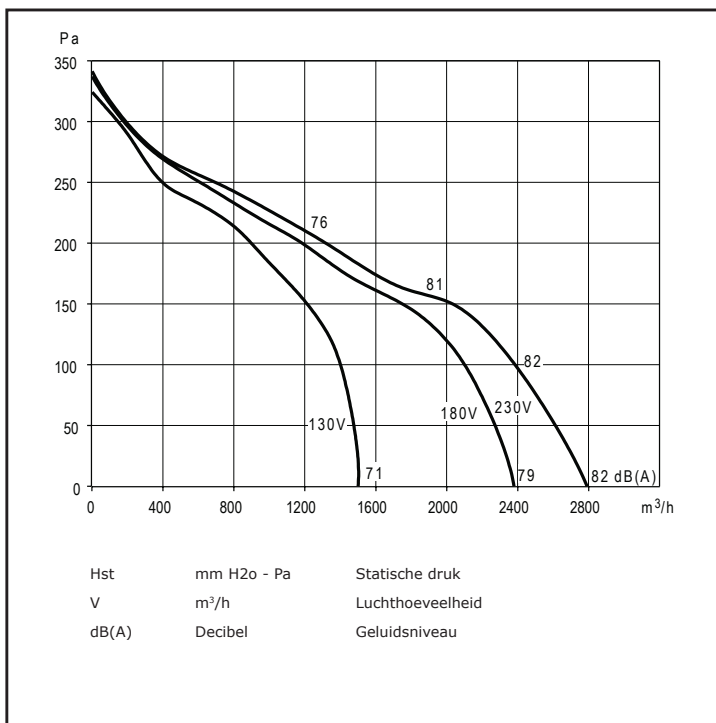

Artikelnummer: V 700022

7/9 CM

373 Watt

4P = 1.400 toeren

1.000 m³/h

230 Volt

3.2 Ampere maximaal

direct gedreven ventilator

open motor

thermische beveiliging

luchttemperatuur: -20°C < T < +40°C

gewicht: 13,4 kg

Bijbehorende 1 Fase 5-standenregelaar in kunststof kast 230/1/50:

- TM 2-5
- 5 Ampere
- 255x180x150 mm

Geluidsspectrum

Hz	63	125	250	500	1000	2000	4000	8000
dB(A)	27	21,5	15,5	9,5	4	5,5	8	15,5