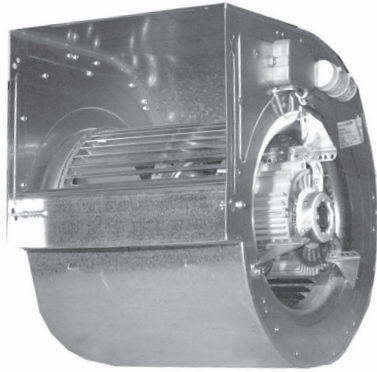

Artikelnummer: V 700022

7/9 CM

373 Watt

4P = 1.400 toeren

1.000 m³/h

230 Volt

3.2 Ampere maximaal

direct gedreven ventilator

open motor

thermische beveiliging

luchttemperatuur: -20°C < T < +40°C

gewicht: 13,4 kg

Bijbehorende 1 Fase 5-standenregelaar in kunststof kast 230/1/50:

- TM 2-5
- 5 Ampere
- 255x180x150 mm

Geluidsspectrum

Hz	63	125	250	500	1000	2000	4000	8000
dB(A)	27	21,5	15,5	9,5	4	5,5	8	15,5