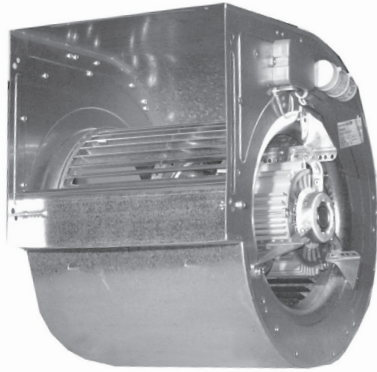

Artikelnummer: V 720031

9/7 CM/AL

245 Watt

6P = 900 toeren

2.100 m<sup>3</sup>/h

230 Volt

2.2 Ampere maximaal

direct gedreven ventilator

gesloten motor

thermische beveiliging

luchttemperatuur: -20°C < T < +60°C

gewicht: 16,4 kg

Bijbehorende 1 Fase 5-Standenregelaar in kunststof kast 230/1/50:

- TM 2-3
- 3 Ampere
- 180x145x85 mm

Geluidsspectrum	Hz	63	125	250	500	1000	2000	4000	8000
	dB(A)	32	23	13	7,5	4	6	10,5	18,5