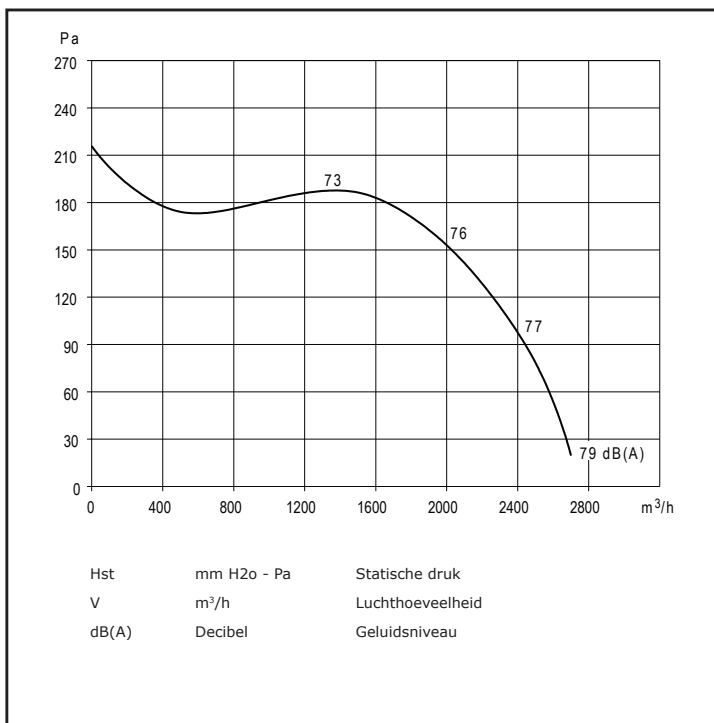

Artikelnummer: V 720031

9/7 CM/AL

245 Watt

6P = 900 toeren

2.100 m<sup>3</sup>/h

230 Volt

2.2 Ampere maximaal

direct gedreven ventilator

gesloten motor

thermische beveiliging

luchttemperatuur: -20°C < T < +60°C

gewicht: 16,4 kg

Bijbehorende 1 Fase 5-Standenregelaar in kunststof kast 230/1/50:

- TM 2-3
- 3 Ampere
- 180x145x85 mm

Geluidsspectrum	Hz	63	125	250	500	1000	2000	4000	8000
	dB(A)	32	23	13	7,5	4	6	10,5	18,5