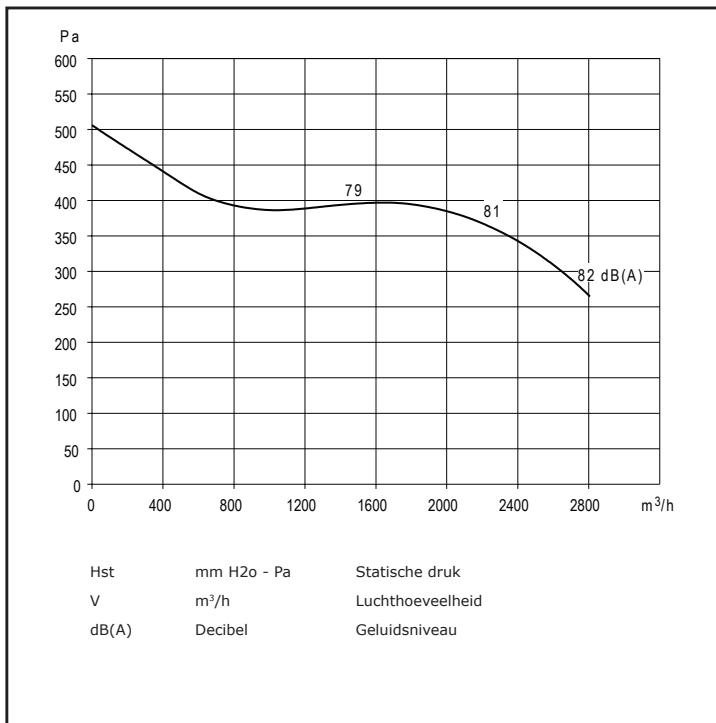

373 Watt

4P = 1.400 toeren

2.100 m³/h

230 Volt

4.2 Ampere maximaal

direct gedreven ventilator

gesloten motor

thermische beveiliging

luchttemperatuur: -20°C < T < +50°C

gewicht: 16,4 kg

Bijbehorende 1 Fase 5-Standenregelaar in kunststof kast 230/1/50:

- TM 2-5
- 5 Ampere
- 255x180x150 mm

Geluidsspectrum

Hz	63	125	250	500	1000	2000	4000	8000
dB(A)	33,5	21,5	13	7,5	4	6	10	20