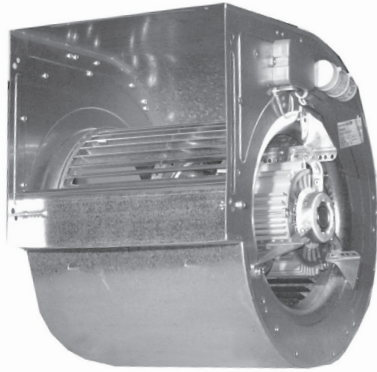

Artikelnummer: V 720063

10/10 CM/AL

550 Watt

4P = 1.400 toeren

3.400 m³/h

230 Volt

4.8 Ampere maximaal

direct gedreven ventilator

gesloten motor

thermische beveiliging

luchttemperatuur: -20°C < T < +40°C

gewicht: 20,7 kg

Bijbehorende 1 Fase 5-Standenregelaar in kunststof kast 230/1/50:

- TM 2-7
- 7 Ampere
- 235x182x148 mm

Geluidsspectrum