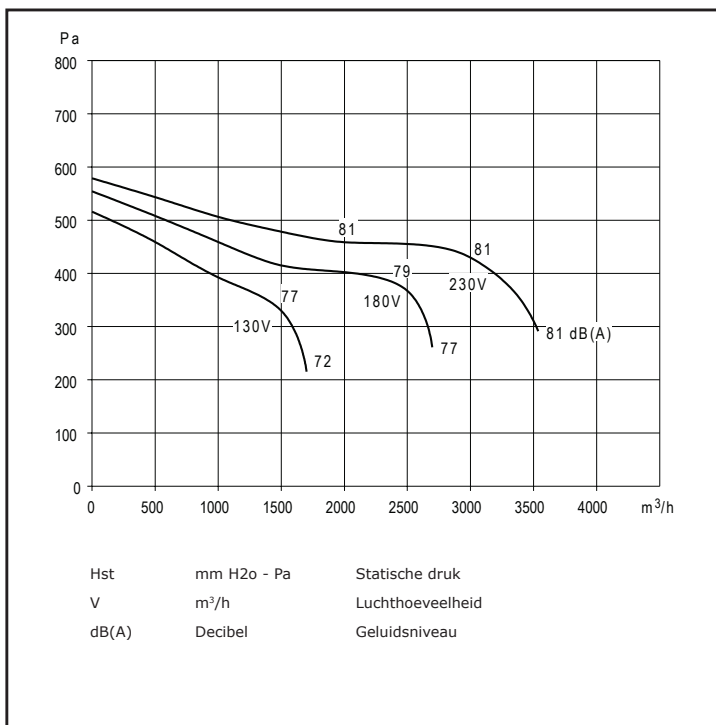

Artikelnummer: V 720063

10/10 CM/AL

550 Watt

4P = 1.400 toeren

3.400 m³/h

230 Volt

4.8 Ampere maximaal

direct gedreven ventilator

gesloten motor

thermische beveiliging

luchttemperatuur: -20°C < T < +40°C

gewicht: 20,7 kg

Bijbehorende 1 Fase 5-Standenregelaar in kunststof kast 230/1/50:

- TM 2-7
- 7 Ampere
- 235x182x148 mm

Geluidsspectrum