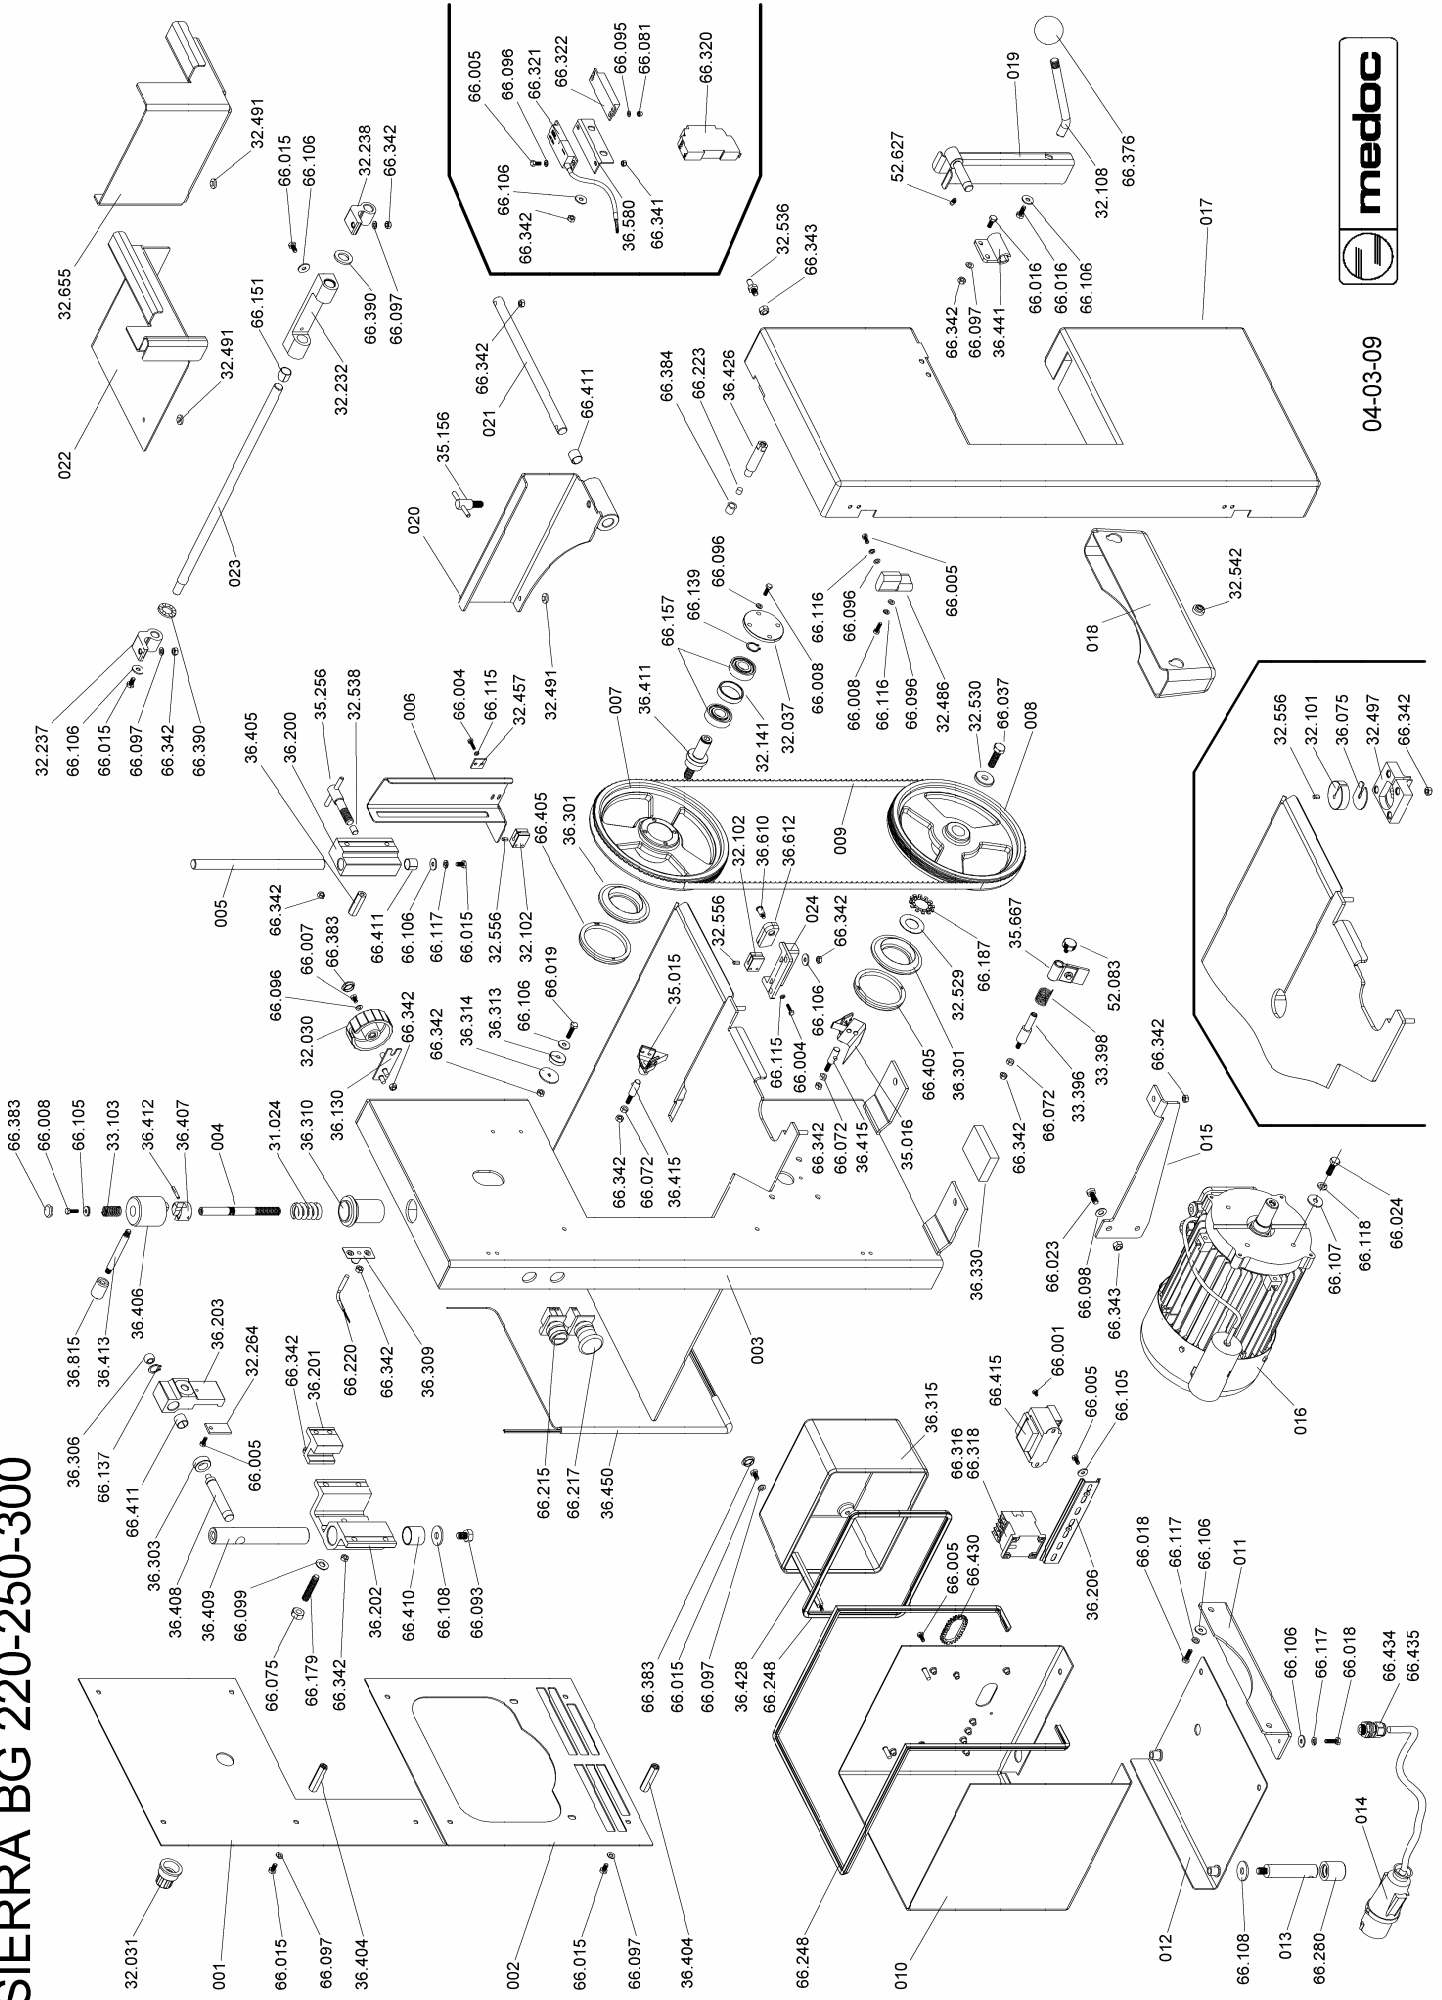

SIERRA BG 220-250-300

04-03-09