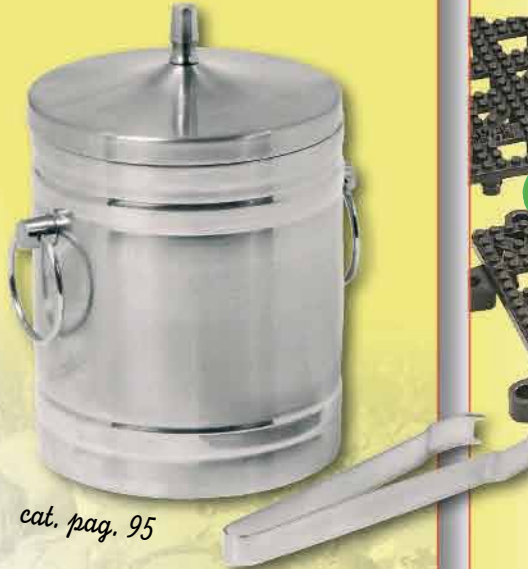

IJSBLOKJESSEMMER
roestvrijstaal 18/10, voor op tafel
SEAU À GLAÇONS
inox 18/10, pour sur la table

cat. pag. 95

085.040 13(H) Ø14 cm

€ 3,95

IJSBLOKJESSEMMER -
roestvrijstaal 18/10, dubbelwandig
SEAU À GLAÇONS -
inox 18/10, à double paroi