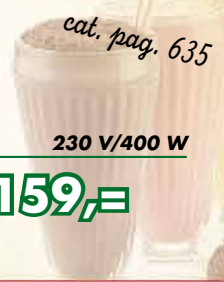

*425.005   230 V/400 W

€ 159,-

NEW

CITRUSPERS - geheel uit niet roestend materiaal, met kunststof kom, luchtgekoeld, de NOVO is makkelijk te reinigen
PRESSE-FRUIT - matériaux plastiques alimentaires, alliage d'aluminium et acier inoxydable, cuve en plastique, refroidie par air, nettoyage facile