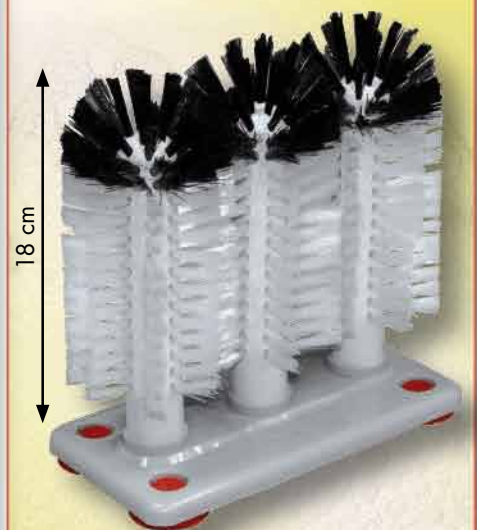

GLASOPHANGREK - verchromd, plafond- of wand model
RACK À VERRES - chromé, suspension au plafond- ou mural

WANDMODEL
*110.050 5(H)x46x32 cm

€ 29,=

PLAFONDMODEL
*110.055 5(H)x46x32 cm

€ 29,=

cat. pag. 302

GLAZENPOELBORSTEL
nylon standaard 3-delig
BROSSE À LAVER LES VERRES
nylon, avec trois brosses