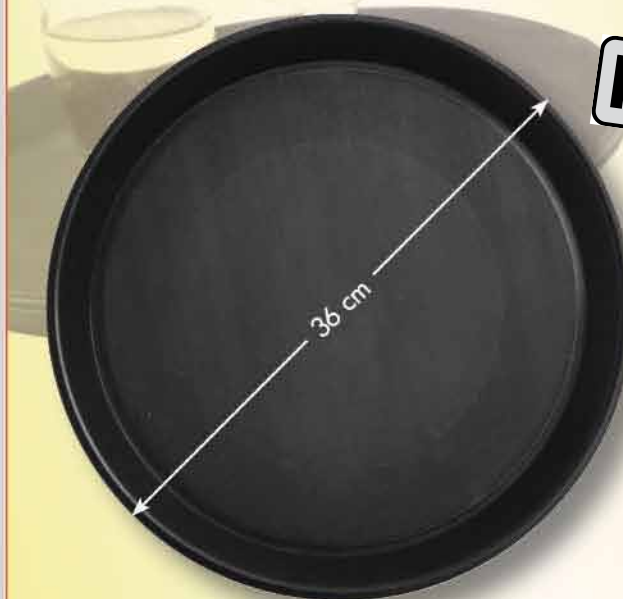

*518.810 **3(H) Ø36 cm**

€ 11,75