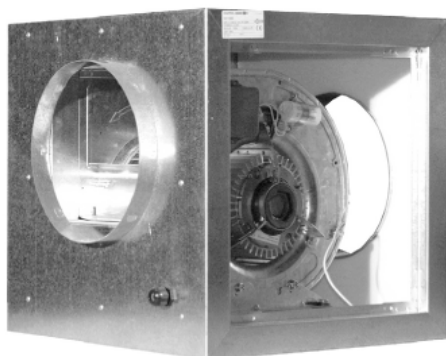

Airbox: type Compacta (met ronde aansluiting)

CHAYSOL

Artikelnummer: V 411255

UPE 9/9 CM/AL

245 Watt

6P = 900 toeren

2.000 m³/h

350 mm aansluiting

230 Volt

3.0 Ampere

direct gedreven ventilator

geïsoleerd

gegalvaniseerd plaatstaal

Bijbehorende 1 Fase 5-Standenregelaar in kunststof kast 230/1/50:

- TM 2-3
- 3 Ampere
- 180x145x85 mm