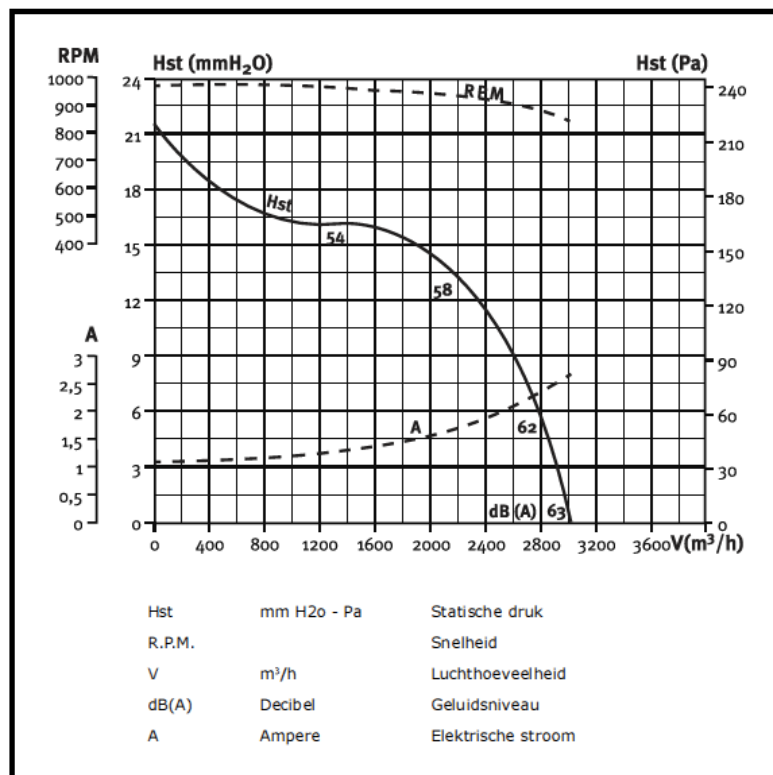

Airbox: type Compacta (met ronde aansluiting)

CHAYSOL

Artikelnummer: V 411255

UPE 9/9 CM/AL

245 Watt

6P = 900 toeren

2.000 m³/h

350 mm aansluiting

230 Volt

3.0 Ampere

direct gedreven ventilator

geïsoleerd

gegalvaniseerd plaatstaal

Bijbehorende 1 Fase 5-Standenregelaar in kunststof kast 230/1/50:

- TM 2-3
- 3 Ampere
- 180x145x85 mm