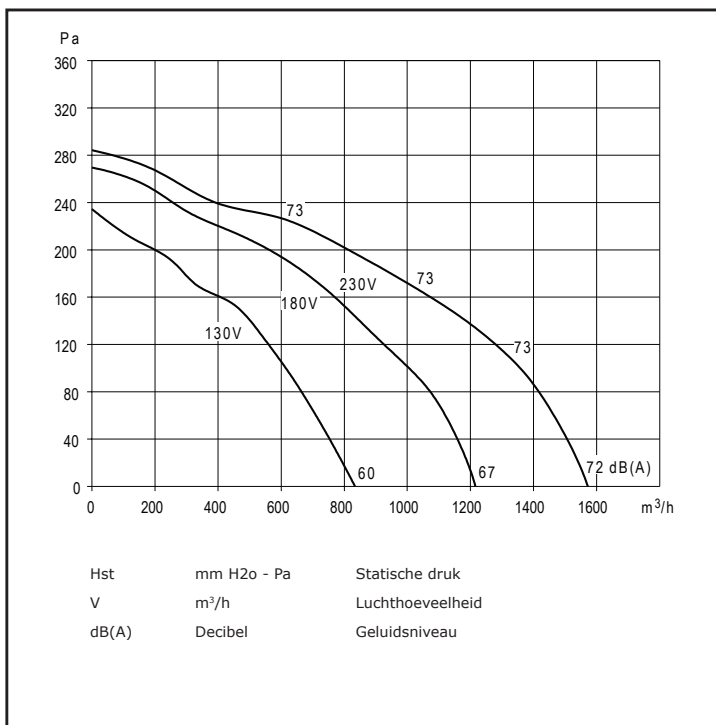

Artikelnummer: V 720029

7/7 CM/AL

147 Watt

4P = 1.400 toeren

1.000 m³/h

230 Volt

1.7 Ampere maximaal

direct gedreven ventilator

gesloten motor

thermische beveiliging

luchttemperatuur: -20°C < T < +50°C

gewicht: 9,8 kg

Bijbehorende 1 Fase 5-Standenregelaar in kunststof kast 230/1/50:

- TM 2-3
- 3 Ampere
- 180x145x85 mm

Geluidsspectrum