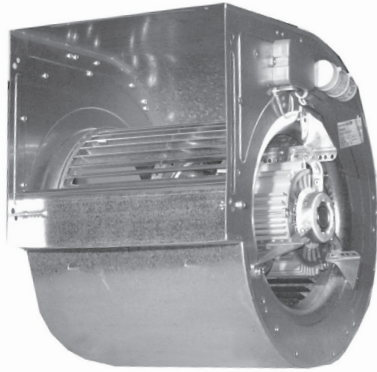

Artikelnummer: V 720041

9/9 CM/AL

245 Watt

6P = 900 toeren

2.400 m³/h

230 Volt

3.0 Ampere maximaal

direct gedreven ventilator

gesloten motor

thermische beveiliging

luchttemperatuur: -20°C < T < +40°C

gewicht: 17,1 kg

Bijbehorende 1 Fase 5-Standenregelaar in kunststof kast 230/1/50:

- TM 2-3
- 3 Ampere
- 180x145x85 mm

Geluidsspectrum	Hz	63	125	250	500	1000	2000	4000	8000
	dB(A)	29	20	12	7	4	6	12	19