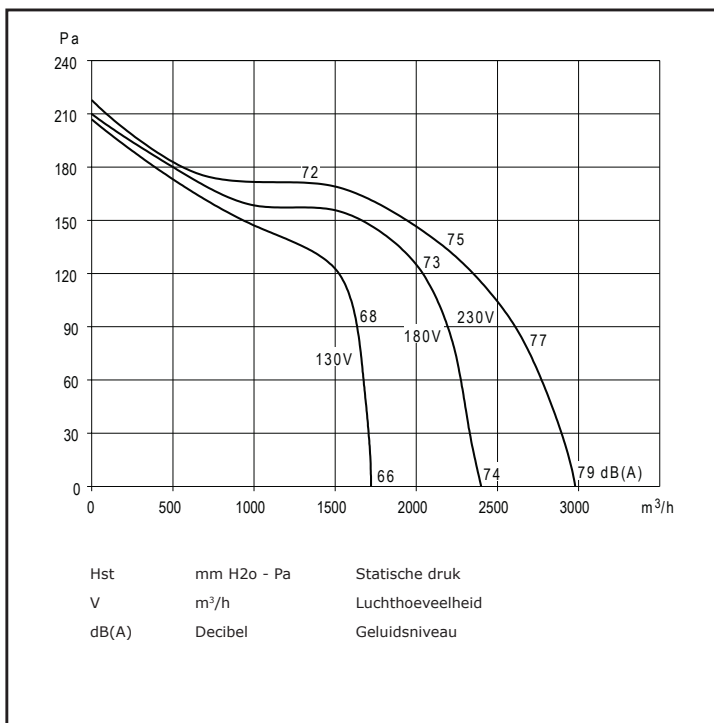

gesloten motor

thermische beveiliging

luchttemperatuur: -20°C < T < +40°C

gewicht: 17,1 kg

Bijbehorende 1 Fase 5-Standenregelaar in kunststof kast 230/1/50:

- TM 2-3
- 3 Ampere
- 180x145x85 mm

Geluidsspectrum	Hz	63	125	250	500	1000	2000	4000	8000
	dB(A)	29	20	12	7	4	6	12	19