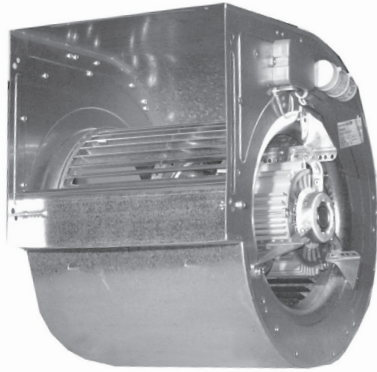

Artikelnummer: V 720044

9/9 CM/AL

550 Watt

4P = 1.400 toeren

3.000 m<sup>3</sup>/h

230 Volt

6.5 Ampere maximaal

direct gedreven ventilator

gesloten motor

thermische beveiliging

luchttemperatuur: -20°C < T < +40°C

gewicht: 17,1 kg

Bijbehorende 1 Fase 5-Standenregelaar in kunststof kast 230/1/50:

- TM 2-7
- 7 Ampere
- 235x182x148 mm

Geluidsspectrum