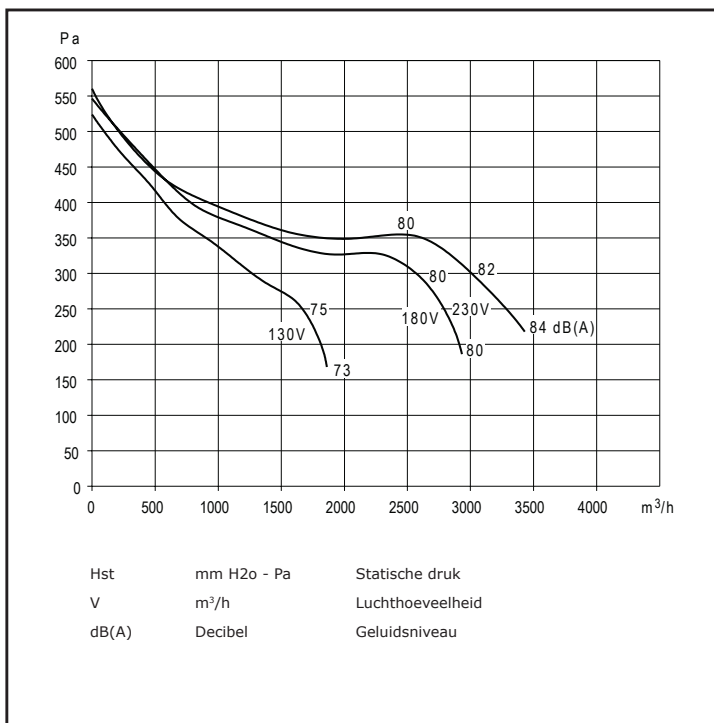

Artikelnummer: V 720044

9/9 CM/AL

550 Watt

4P = 1.400 toeren

3.000 m<sup>3</sup>/h

230 Volt

6.5 Ampere maximaal

direct gedreven ventilator

gesloten motor

thermische beveiliging

luchttemperatuur: -20°C < T < +40°C

gewicht: 17,1 kg

Bijbehorende 1 Fase 5-Standenregelaar in kunststof kast 230/1/50:

- TM 2-7
- 7 Ampere
- 235x182x148 mm

Geluidsspectrum