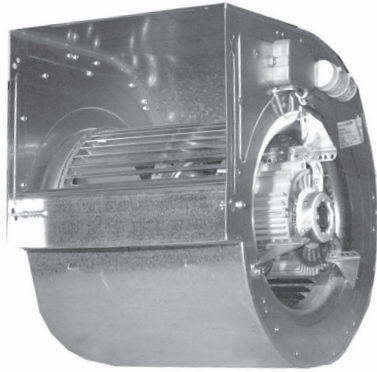

Artikelnummer: V 720053

10/8 CM/AL

550 Watt

4P = 1.400 toeren

2.800 m<sup>3</sup>/h

230 Volt

5.2 Ampere maximaal

direct gedreven ventilator

gesloten motor

thermische beveiliging

luchttemperatuur: -20°C < T < +40°C

gewicht: 18,5 kg

Bijbehorende 1 Fase 5-Standenregelaar in kunststof kast 230/1/50:

- TM 2-7
- 7 Ampere
- 235x182x148 mm

**Geluidsspectrum**