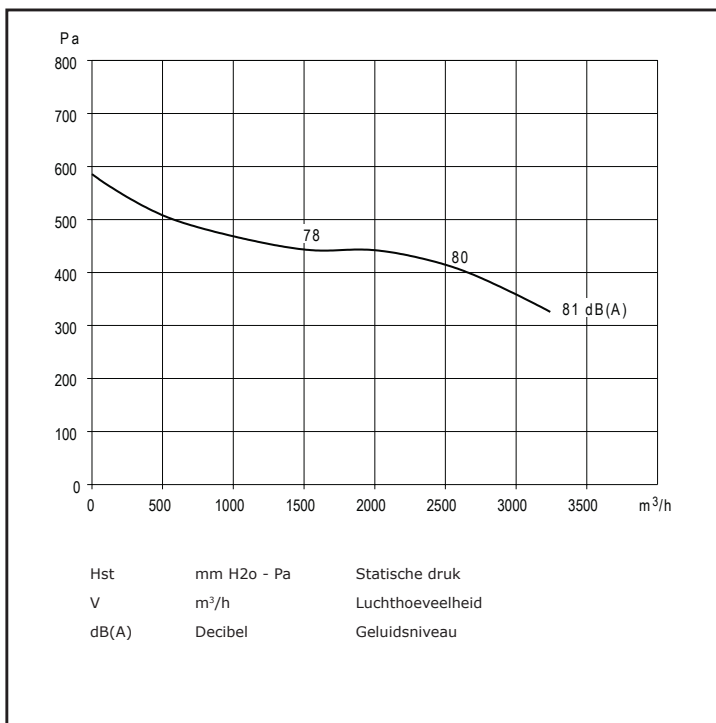

Artikelnummer: V 720053

10/8 CM/AL

550 Watt

4P = 1.400 toeren

2.800 m<sup>3</sup>/h

230 Volt

5.2 Ampere maximaal

direct gedreven ventilator

gesloten motor

thermische beveiliging

luchttemperatuur: -20°C < T < +40°C

gewicht: 18,5 kg

Bijbehorende 1 Fase 5-Standenregelaar in kunststof kast 230/1/50:

- TM 2-7
- 7 Ampere
- 235x182x148 mm

**Geluidsspectrum**