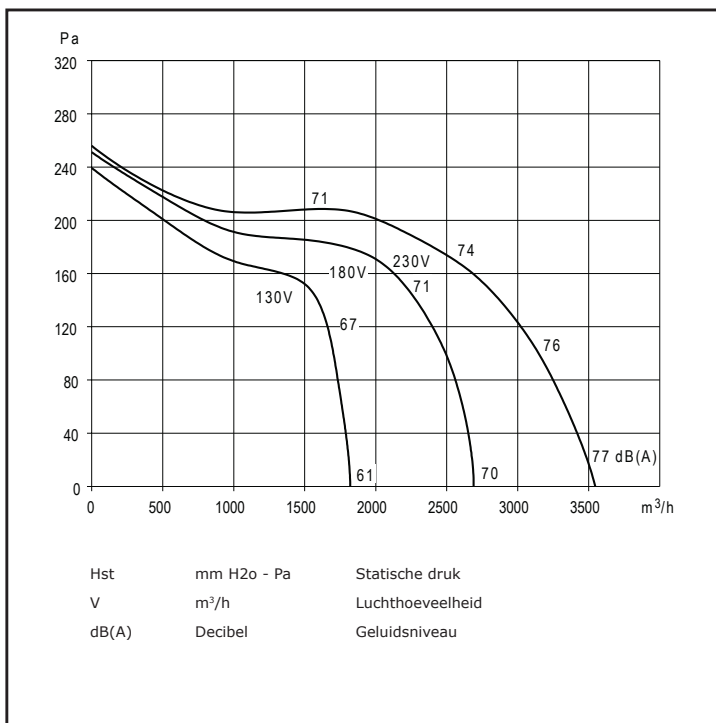

Artikelnummer: V 720060

10/10 CM/AL

245 Watt

6P = 900 toeren

2.800 m³/h

230 Volt

3.2 Ampere maximaal

direct gedreven ventilator

gesloten motor

thermische beveiliging

luchttemperatuur: -20°C < T < +50°C

gewicht: 20,7 kg

Bijbehorende 1 Fase 5-Standenregelaar in kunststof kast 230/1/50:

- TM 2-5
- 5 Ampere
- 255x180x150 mm

Geluidsspectrum	Hz	63	125	250	500	1000	2000	4000	8000
	dB(A)	32,5	22	14,5	8,5	4	5,5	9	16