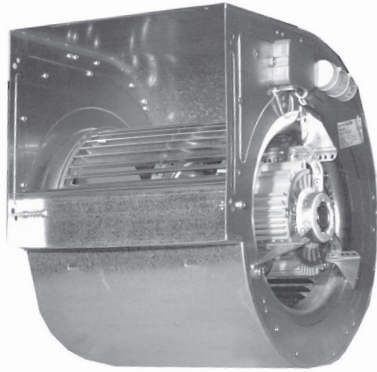

Artikelnummer: V 720060

10/10 CM/AL

245 Watt

6P = 900 toeren

2.800 m³/h

230 Volt

3.2 Ampere maximaal

direct gedreven ventilator

gesloten motor

thermische beveiliging

luchttemperatuur: -20°C < T < +50°C

gewicht: 20,7 kg

Bijbehorende 1 Fase 5-Standenregelaar in kunststof kast 230/1/50:

- TM 2-5
- 5 Ampere
- 255x180x150 mm

Geluidsspectrum	Hz	63	125	250	500	1000	2000	4000	8000
	dB(A)	32,5	22	14,5	8,5	4	5,5	9	16