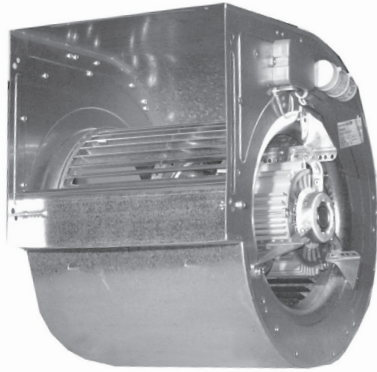

Artikelnummer: V 720070

12/9 CM/AL

550 Watt

6P = 900 toeren

4.000 m<sup>3</sup>/h

230 Volt

6.0 Ampere maximaal

direct gedreven ventilator

gesloten motor

thermische beveiliging

luchttemperatuur: -20°C < T < +50°C

gewicht: 26,5 kg

Bijbehorende 1 Fase 5-Standenregelaar in kunststof kast 230/1/50:

- TM 2-7
- 7 Ampere
- 235x182x148 mm

Geluidsspectrum