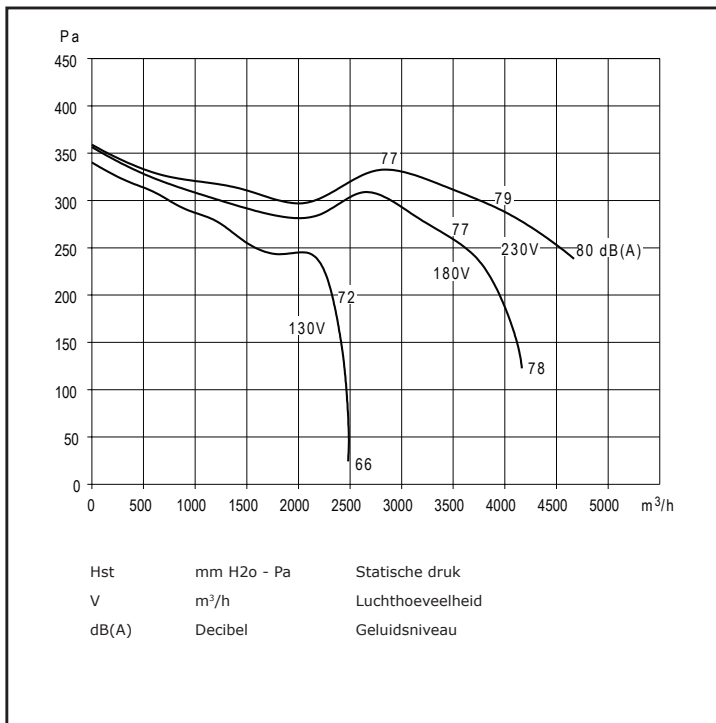

Artikelnummer: V 720070

12/9 CM/AL

550 Watt

6P = 900 toeren

4.000 m<sup>3</sup>/h

230 Volt

6.0 Ampere maximaal

direct gedreven ventilator

gesloten motor

thermische beveiliging

luchttemperatuur: -20°C < T < +50°C

gewicht: 26,5 kg

Bijbehorende 1 Fase 5-Standenregelaar in kunststof kast 230/1/50:

- TM 2-7
- 7 Ampere
- 235x182x148 mm

Geluidsspectrum