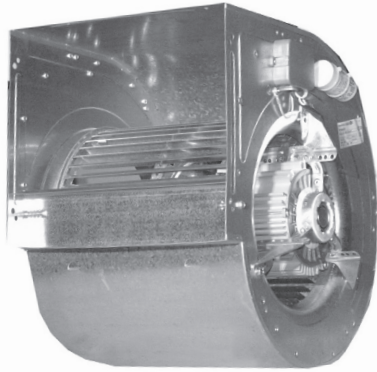

Artikelnummer: V 72720080

12/12 CM/AL

736 Watt

6P = 900 toeren

5.400 m<sup>3</sup>/h

230 Volt

8.7 Ampere maximaal

direct gedreven ventilator

gesloten motor

thermische beveiliging

luchttemperatuur: -20°C < T < +50°C

gewicht: 26,5 kg

Bijbehorende 1 Fase 5-Standenregelaar in kunststof kast 230/1/50:

- TM 2-9
- 9 Ampere
- 235x182x148 mm

Geluidsspectrum	Hz	63	125	250	500	1000	2000	4000	8000
	dB(A)	31	17	13,5	9	6	4,5	8	15