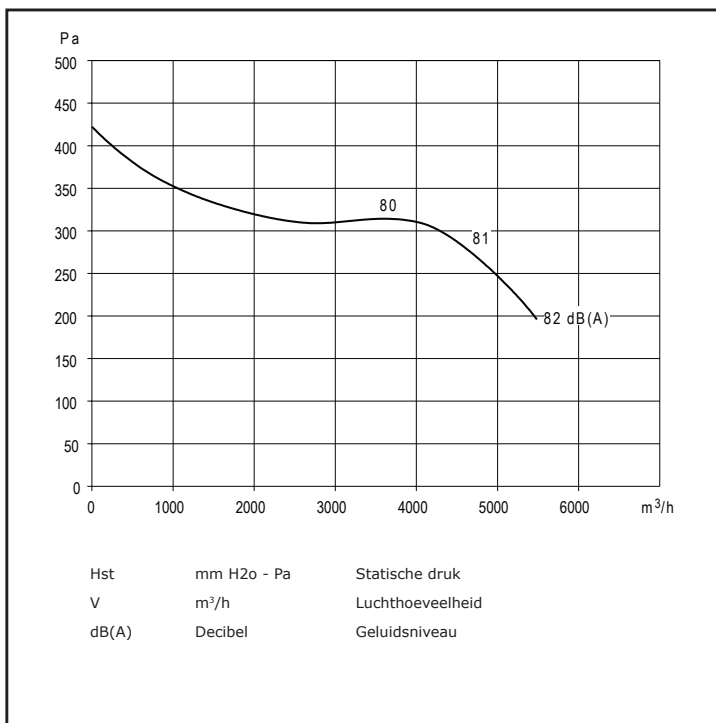

Artikelnummer: V 72720080

12/12 CM/AL

736 Watt

6P = 900 toeren

5.400 m<sup>3</sup>/h

230 Volt

8.7 Ampere maximaal

direct gedreven ventilator

gesloten motor

thermische beveiliging

luchttemperatuur: -20°C < T < +50°C

gewicht: 26,5 kg

Bijbehorende 1 Fase 5-Standenregelaar in kunststof kast 230/1/50:

- TM 2-9
- 9 Ampere
- 235x182x148 mm

Geluidsspectrum	Hz	63	125	250	500	1000	2000	4000	8000
	dB(A)	31	17	13,5	9	6	4,5	8	15